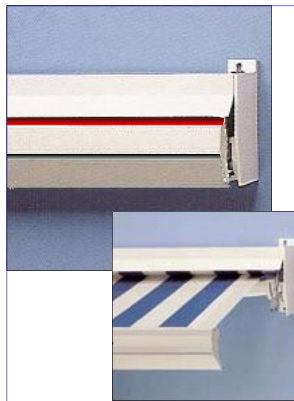

Type 78/110 (open systeem)

Dit is, vermoedelijk door zijn prijs/kwaliteit verhouding wellicht het meest populaire knikarmscherm.

Het garnituur is leverbaar in technisch zilver (aluminiumkleur) en wit.

De maximale afmetingen zijn 600 cm bij een uitval van 250 cm en 550 cm bij een uitval van 300 cm.

Het scherm is leverbaar in een actiekwaliteit (uitval alleen 250 cm) en in een luxe uitvoering.

De bediening kan zowel handmatig als elektrisch.