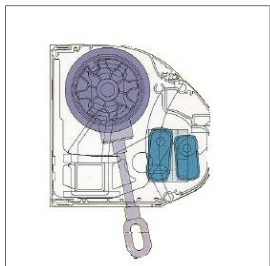

Samen met de moderne vormgegeven
luze voorbuis zorgen deze, voor een grote
stabiliteit en perfecte spanning van het
doek.
Het Carino knikarmscherm is gemaakt van
hoogwaardig aluminium (gepoedercoat of
zilver geanodiseerd) en voldoet aan de
strengste kwaliteitsnormen.