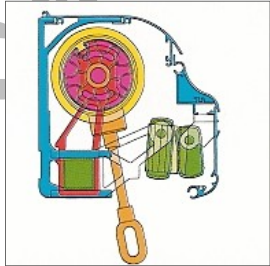

De knikarmen zorgen voor een vrije
doorloop onder het scherm; ze zijn
verkrijgbaar in de uitvalsmaten 150, 200,
250, 300 en 350 cm.
Zorgeloos terras genoeg, jaar in jaar
uit. En dat voor een uiterst vriendelijke
prijs!

Bij dit type knikarmscherm van buitengewoon
hoogwaardige kwaliteit zijn de armen gemonteerd
op een extra zware draagbuis.
Hierdoor worden alle optredende krachten optimaal
verdeeld, hetgeen dit terrasscherm bij uitstek
geschikt maakt voor grotere breedtes en uitvallen,
waarbij een vrije doorloop onder een openstaand
scherm gewenst is.
Daardoor gaat het hier om een investering waar u
vele jaren plezier van zult hebben.
Sterker nog: met zo'n scherm kan men rustig
spreken van een aanmerkelijk waarde van uw
woning.
Nog afgezien van het heerlijke terrasleven dat uw
deel wordt en dat zich niet in geld laat uitdrukken.
3-Buis schermen kunnen t/m 750 cm uit één stuk
geleverd worden terwijl het materiaal gekoppeld
kan worden zodat nog grotere breedtes overdekt
kunnen worden.

Type Carino (cassette)
Perfect gesloten aan de voorkant en
onderkant.
Overtuig uzelf van de kwaliteit van de
Carino. Dit mooie exclusieve
cassettescherm wordt voor u
nauwkeurig op maat gemaakt en is
leverbaar in een bijna onbeperkte
keuze aan doekdessins. Uiteraard
alleen de beste kwaliteit.
De solide knikarmen zijn voorzien van
extra sterke veren en een dubbele
staalkabel met beschermhoesjes.