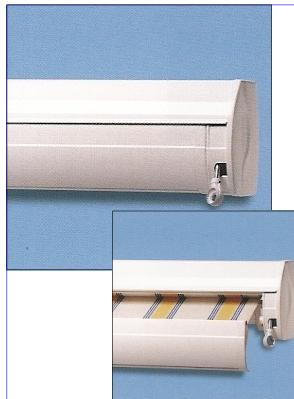

Type Furore (semicassette)

Eigenlijk wel het mooiste zonnenscherm van de drie standaardschermen die Otra Vez levert.

Het garnituur is leverbaar in technisch zilver (aluminiumkleur) en crème-wit (RAL 9001).

Het scherm is voorzien van een oploopmechanisme waardoor het aan de voorkant beter afsluit dan de Premier. De onderkant is open.

De maximale afmetingen en bedieningsvormen zijn gelijk als die van de 78/110.