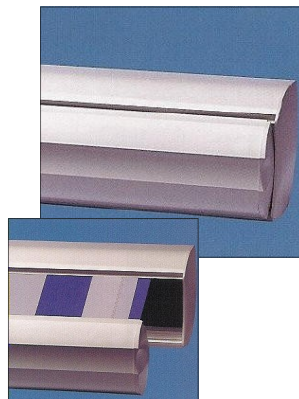

Samen met de moderne vormgegeven
luze voorbuis zorgen deze, voor een grote
stabiliteit en perfecte spanning van het
doek.
Het Carino knikarmscherm is gemaakt van
hoogwaardig aluminium (gepoedercoat of
zilver geanodiseerd) en voldoet aan de
strengste kwaliteitsnormen.